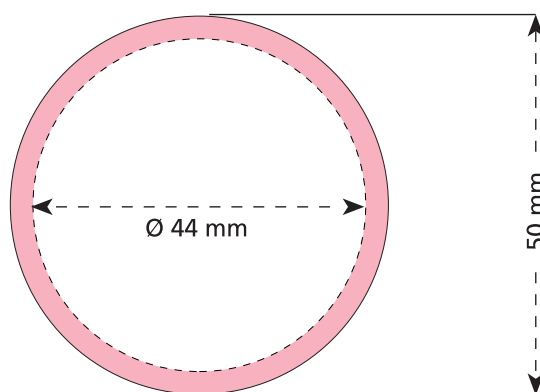

Artikel Nr. / Article No.: 110461101

XS-Taschendose, Tic Tac fresh mint

XS pocket tin, tic tac fresh mint

Boîte XS, tic tac mint

Dose / tin / boîte: Ø 50 mm

- Bedruckbare Fläche · printing surface · surface d'impression
- Siegelnaht bedingt bedruckbar · sealing surface can be printed on under some circumstances · surface de fermeture peut être imprimée sous certaines conditions
- Siegelnaht nicht bedruckbar · sealing surface can't be printed on · surface de fermeture ne peut pas être imprimée
- Fläche wird durch die Siegelnaht verdeckt · surface is covered by the sealing seam · surface est couverte par un thermoscellage
- Pflichttexte · mandatory text · textes obligatoires
- Fläche nicht bedruckbar · surface can't be printed on · surface ne peut pas être imprimée
- Beschnitt · bleed · découpe