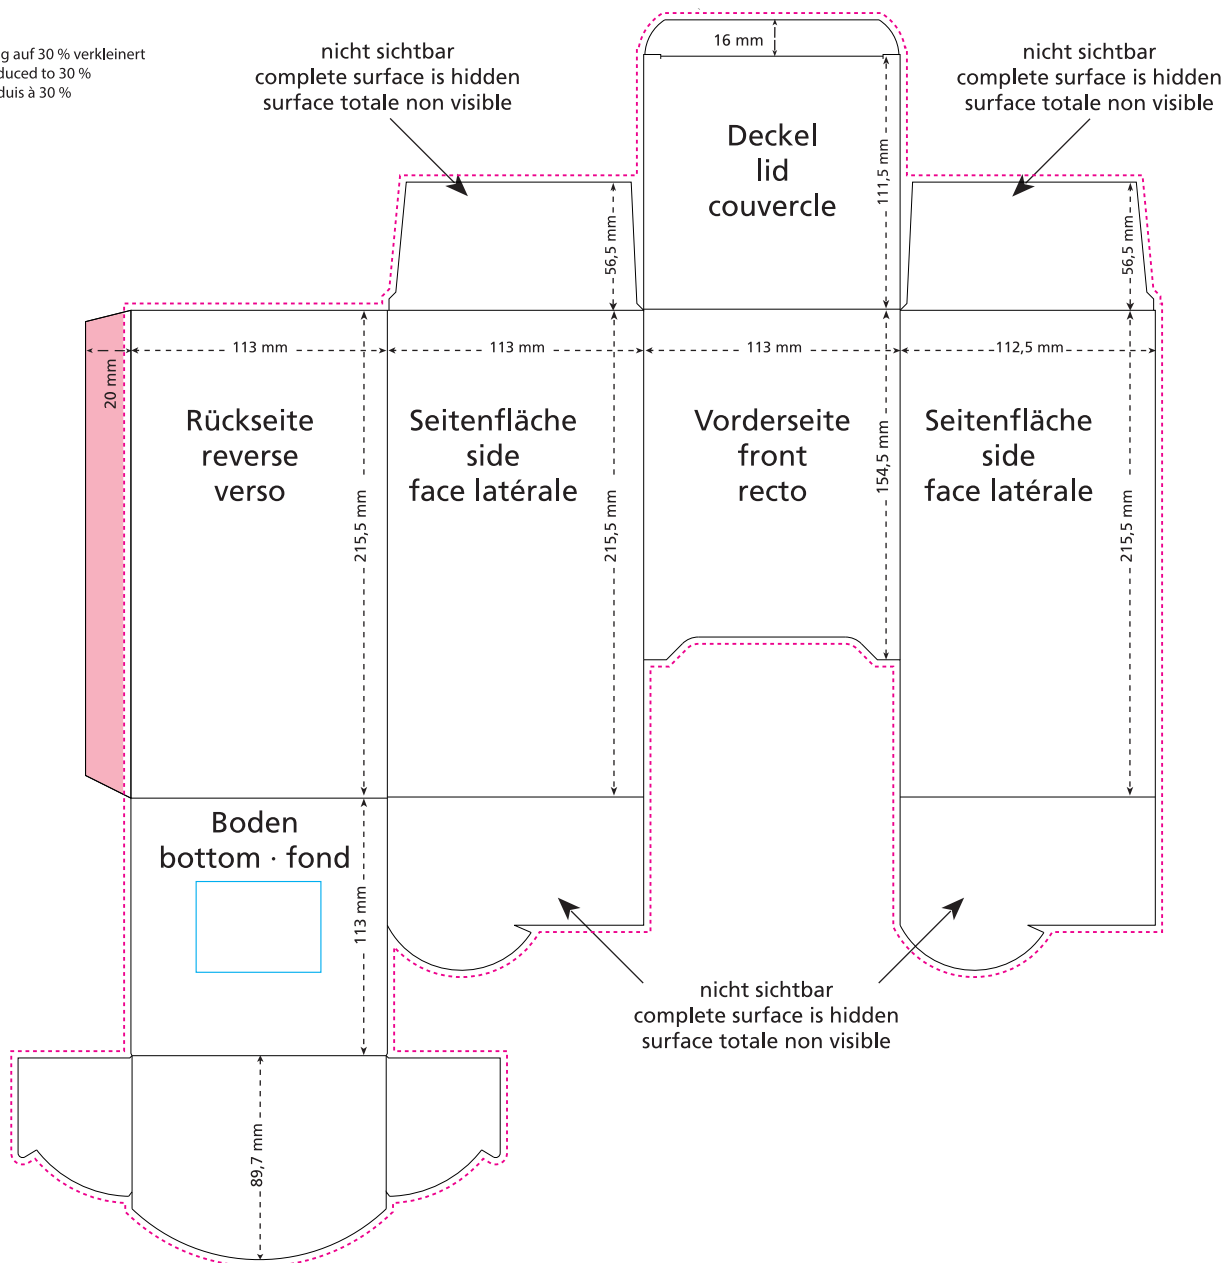

Standskizze · Stand drawing · Croquis avec repères

Artikel Nr. · Article No. : 110107132

Promotion Display Box MAXI 113 x 215,5 x 113 mm

Zeichnung auf 30 % verkleinert
image reduced to 30 %
dessin réduit à 30 %

- Bedruckbare Fläche · printing surface · surface d'impression
- Siegelnaht bedingt bedruckbar · sealing surface can be printed on under some circumstances · surface de fermeture peut être imprimée sous certaines conditions
- Siegelnaht nicht bedruckbar · sealing surface can't be printed on · surface de fermeture ne peut pas être imprimée
- Fläche wird durch die Siegelnaht verdeckt · surface is covered by the sealing seam · surface est couverte par un thermoscellage
- Pflichttexte · mandatory text · textes obligatoires
- Fläche nicht bedruckbar · surface can't be printed on · surface ne peut pas être imprimée
- Beschnitt · bleed · découpe