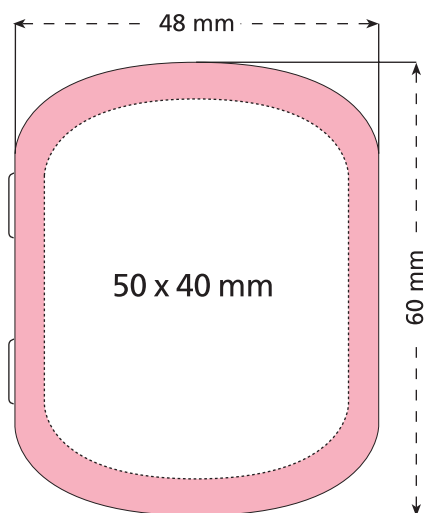

Artikel Nr. · Article No. : 110106050

Dose · tin · boîte
48 x 60 mm

-  Bedruckbare Fläche · printing surface · surface d'impression
-  Siegelnaht bedingt bedruckbar · sealing surface can be printed on under some circumstances · surface de fermeture peut être imprimée sous certaines conditions
-  Siegelnaht nicht bedruckbar · sealing surface can't be printed on · surface de fermeture ne peut pas être imprimée
-  Fläche wird durch die Siegelnaht verdeckt · surface is covered by the sealing seam · surface est couverte par un thermoscellage
-  Pflichttexte · mandatory text · textes obligatoires
-  Fläche nicht bedruckbar · surface can't be printed on · surface ne peut pas être imprimée
-  Beschnitt · bleed · découpe