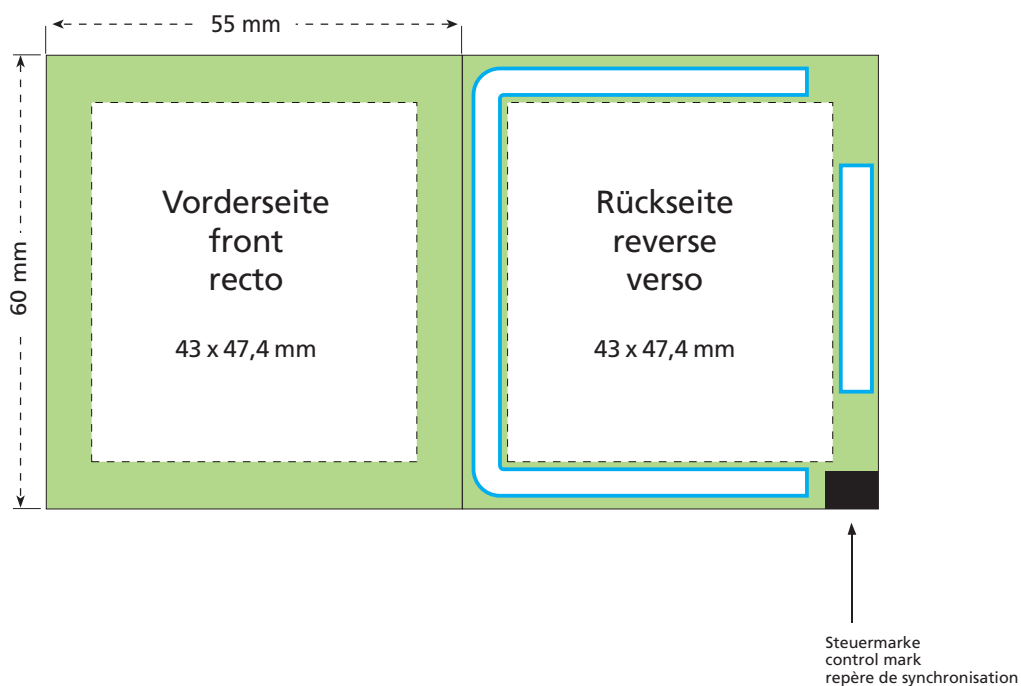

# Standskizze · Stand drawing · Croquis avec repères

Artikel Nr. · Article No. : 110105411

## Tüte · bag · sachet 55 x 60 mm

- Bedruckbare Fläche · printing surface · surface d'impression
- Siegelnaht bedingt bedruckbar · sealing surface can be printed on under some circumstances · surface de fermeture peut être imprimée sous certaines conditions
- Siegelnaht nicht bedruckbar · sealing surface can't be printed on · surface de fermeture ne peut pas être imprimée
- Fläche wird durch die Siegelnaht verdeckt · surface is covered by the sealing seam · surface est couverte par un thermoscellage
- Pflichttexte · mandatory text · textes obligatoires
- Fläche nicht bedruckbar · surface can't be printed on · surface ne peut pas être imprimée
- Beschnitt · bleed · découpe