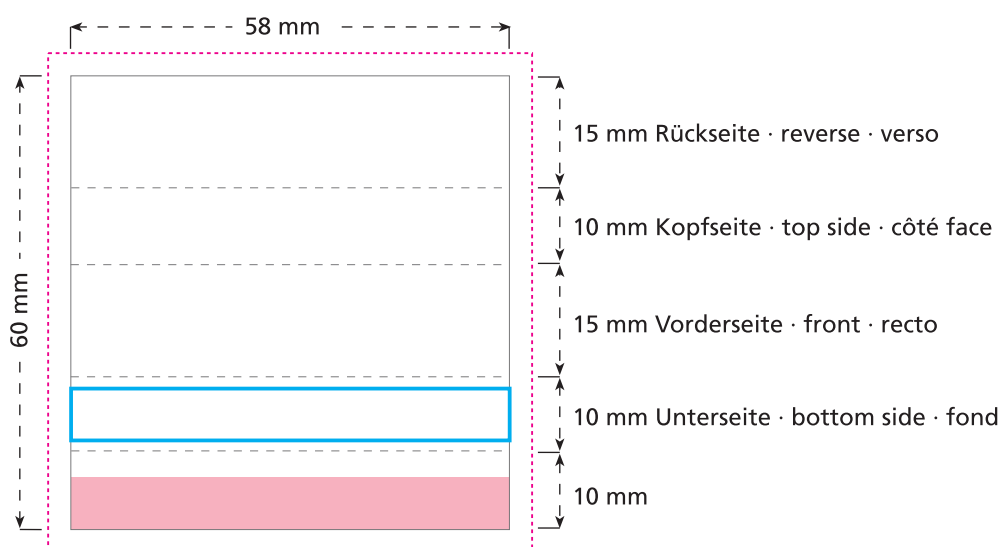

Standskizze · Stand drawing · Croquis avec repères

Artikel Nr. · Article No. : 110105251

Traubenzucker-Riegel · Dextrose bar · Barre de dextrose 58 x 15 x 10 mm

-  Bedruckbare Fläche · printing surface · surface d'impression
-  Siegelnaht bedingt bedruckbar · sealing surface can be printed on under some circumstances · surface de fermeture peut être imprimée sous certaines conditions
-  Siegelnaht nicht bedruckbar · sealing surface can't be printed on · surface de fermeture ne peut pas être imprimée
-  Fläche wird durch die Siegelnaht verdeckt · surface is covered by the sealing seam · surface est couverte par un thermoscellage
-  Pflichttexte · mandatory text · textes obligatoires
-  Fläche nicht bedruckbar · surface can't be printed on · surface ne peut pas être imprimée
-  Beschnitt · bleed · découpe