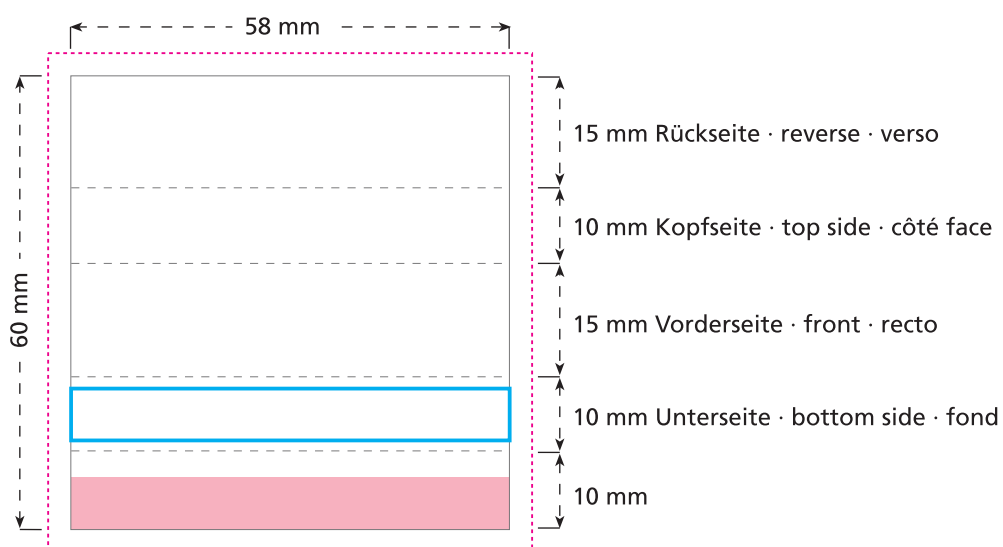

Artikel Nr. · Article No. : 110105250

Pfefferminz-Riegel · Peppermint bar · Barre à la menthe
58 x 15 x 10 mm

- Bedruckbare Fläche · printing surface · surface d'impression
- Siegelnaht bedingt bedruckbar · sealing surface can be printed on under some circumstances · surface de fermeture peut être imprimée sous certaines conditions
- Siegelnaht nicht bedruckbar · sealing surface can't be printed on · surface de fermeture ne peut pas être imprimée
- Fläche wird durch die Siegelnaht verdeckt · surface is covered by the sealing seam · surface est couverte par un thermoscellage
- Pflichttexte · mandatory text · textes obligatoires
- Fläche nicht bedruckbar · surface can't be printed on · surface ne peut pas être imprimée
- Beschnitt · bleed · découpe