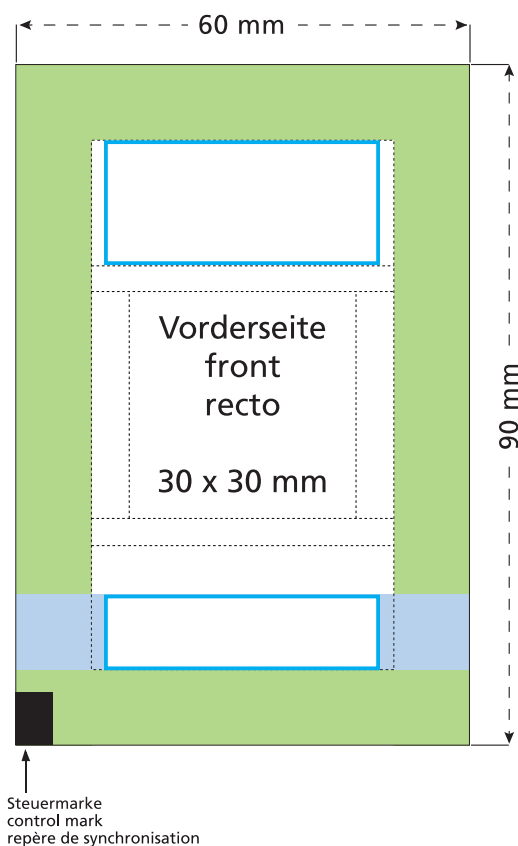

Artikel Nr. · Article No. : 110105150

Flowpack 60 x 35 mm

-  Bedruckbare Fläche · printing surface · surface d'impression
-  Siegelnaht bedingt bedruckbar · sealing surface can be printed on under some circumstances · surface de fermeture peut être imprimée sous certaines conditions
-  Siegelnaht nicht bedruckbar · sealing surface can't be printed on · surface de fermeture ne peut pas être imprimée
-  Fläche wird durch die Siegelnaht verdeckt · surface is covered by the sealing seam · surface est couverte par un thermoscellage
-  Pflichttexte · mandatory text · textes obligatoires
-  Fläche nicht bedruckbar · surface can't be printed on · surface ne peut pas être imprimée
-  Beschnitt · bleed · découpe