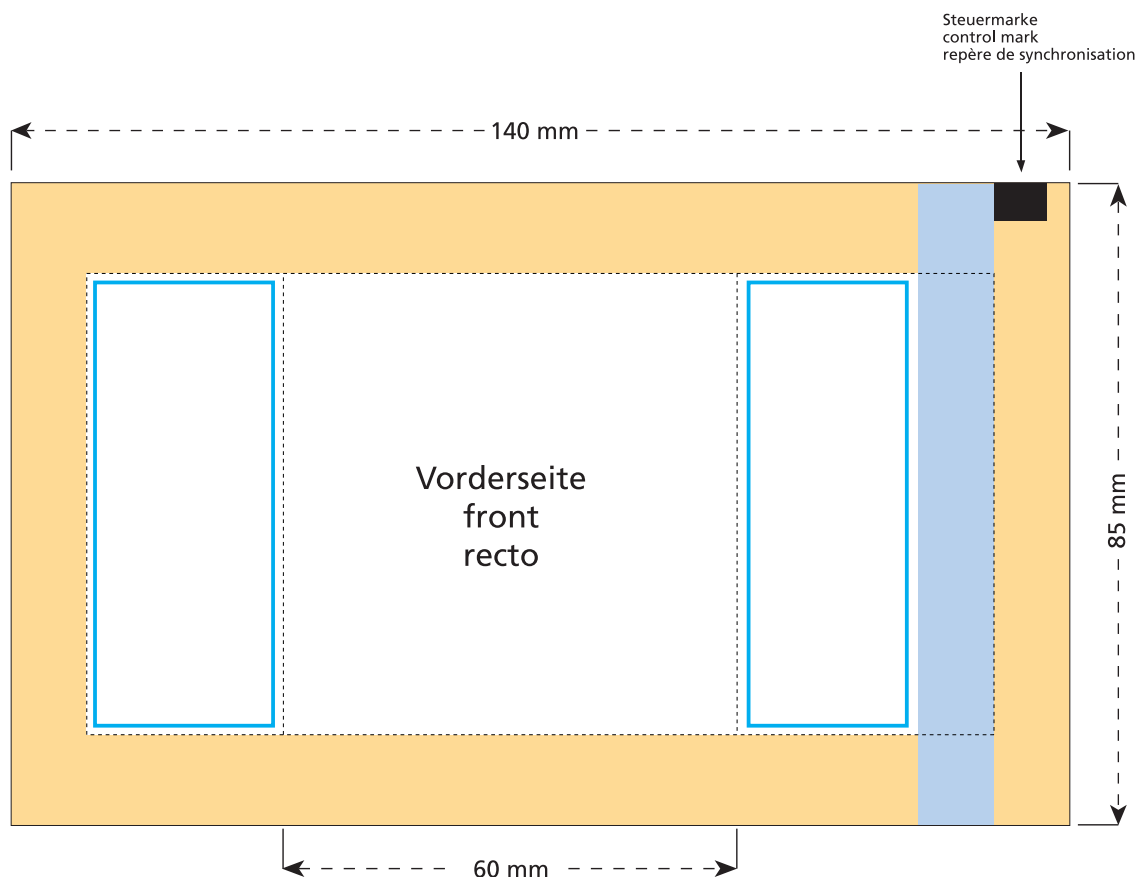

Standskizze · Stand drawing · Croquis avec repères

Artikel Nr. · Article No. : 110105055

Tüte · bag · sachet 60 x 85 mm

- Bedruckbare Fläche · printing surface · surface d'impression
- Siegelnaht bedingt bedruckbar · sealing surface can be printed on under some circumstances · surface de fermeture peut être imprimée sous certaines conditions
- Siegelnaht nicht bedruckbar · sealing surface can't be printed on · surface de fermeture ne peut pas être imprimée
- Fläche wird durch die Siegelnaht verdeckt · surface is covered by the sealing seam · surface est couverte par un thermoscellage
- Pflichttexte · mandatory text · textes obligatoires
- Fläche nicht bedruckbar · surface can't be printed on · surface ne peut pas être imprimée
- Beschnitt · bleed · découpe