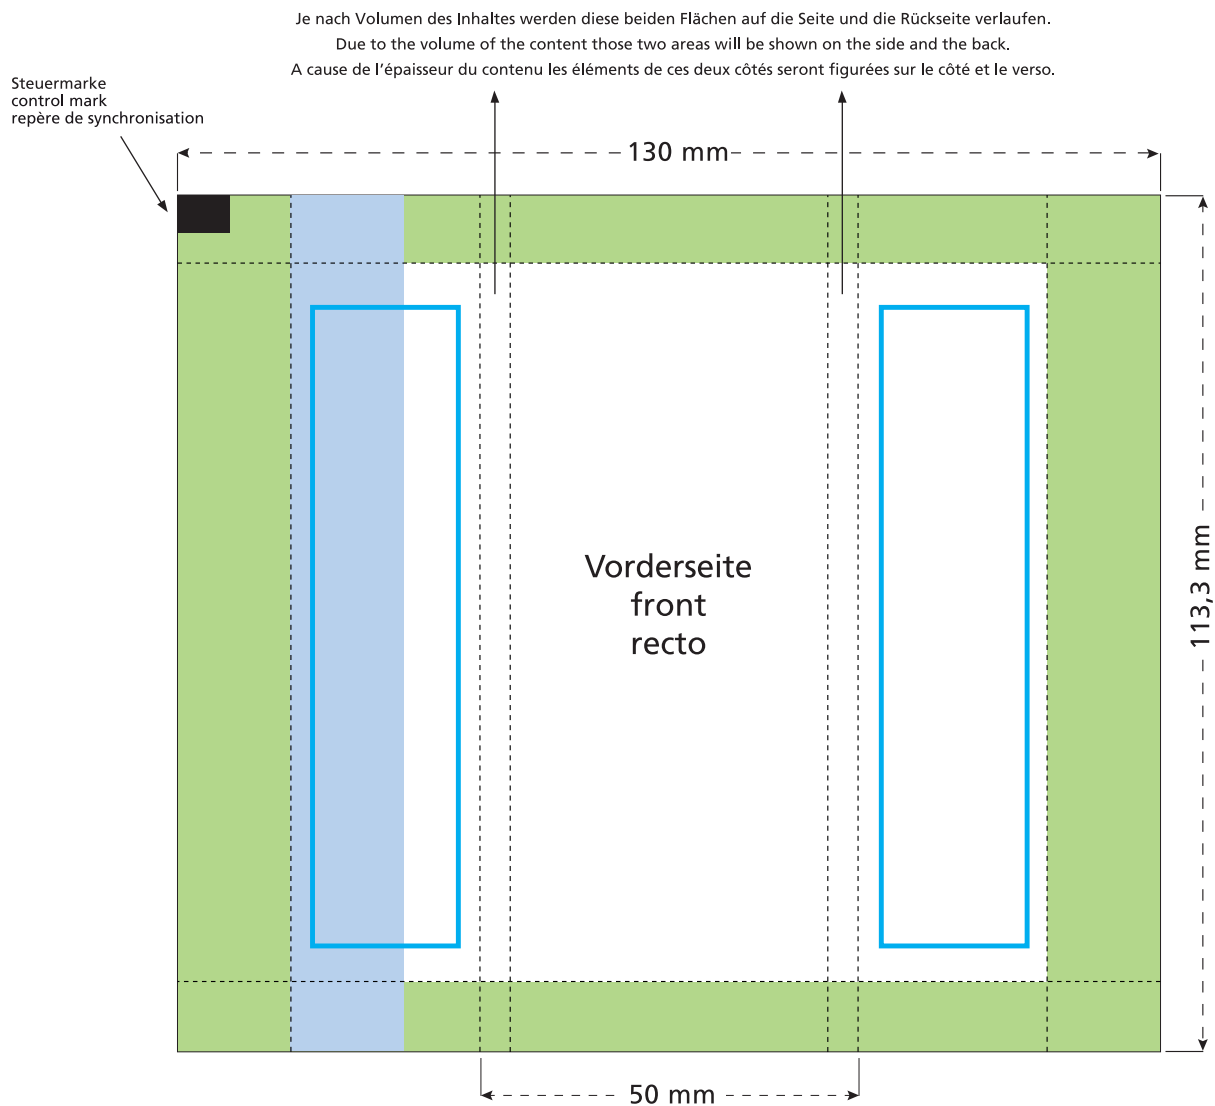

Artikel Nr. · Article No. : 110104153

Flowpack 113,3 x 50 x 10 mm

- Bedruckbare Fläche · printing surface · surface d'impression
- Siegelnaht bedingt bedruckbar · sealing surface can be printed on under some circumstances · surface de fermeture peut être imprimée sous certaines conditions
- Siegelnaht nicht bedruckbar · sealing surface can't be printed on · surface de fermeture ne peut pas être imprimée
- Fläche wird durch die Siegelnaht verdeckt · surface is covered by the sealing seam · surface est couverte par un thermoscellage
- Pflichttexte · mandatory text · textes obligatoires
- Fläche nicht bedruckbar · surface can't be printed on · surface ne peut pas être imprimée
- Beschnitt · bleed · découpe