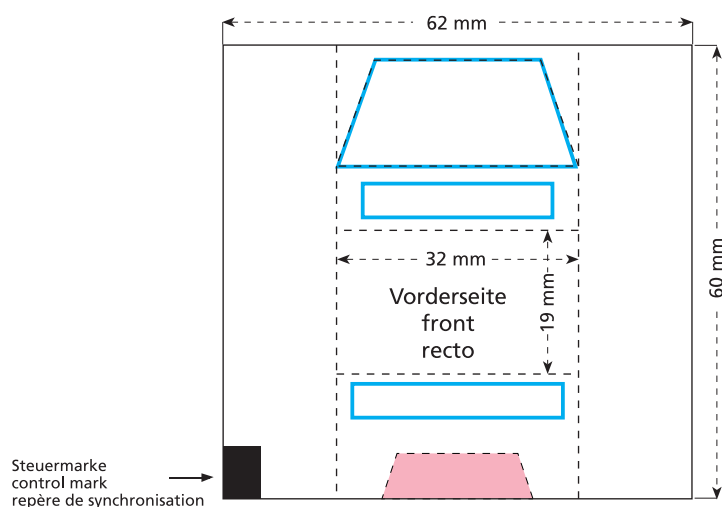

Artikel Nr. · Article No. : 110104050

Schokotäfelchen MINI · MINI chocolate bars ·
MINI mignonnettes de chocolat
32 x 19 mm

- Bedruckbare Fläche · printing surface · surface d'impression
- Siegelnaht bedingt bedruckbar · sealing surface can be printed on under some circumstances · surface de fermeture peut être imprimée sous certaines conditions
- Siegelnaht nicht bedruckbar · sealing surface can't be printed on · surface de fermeture ne peut pas être imprimée
- Fläche wird durch die Siegelnaht verdeckt · surface is covered by the sealing seam · surface est couverte par un thermoscellage
- Pflichttexte · mandatory text · textes obligatoires
- Fläche nicht bedruckbar · surface can't be printed on · surface ne peut pas être imprimée
- Beschnitt · bleed · découpe