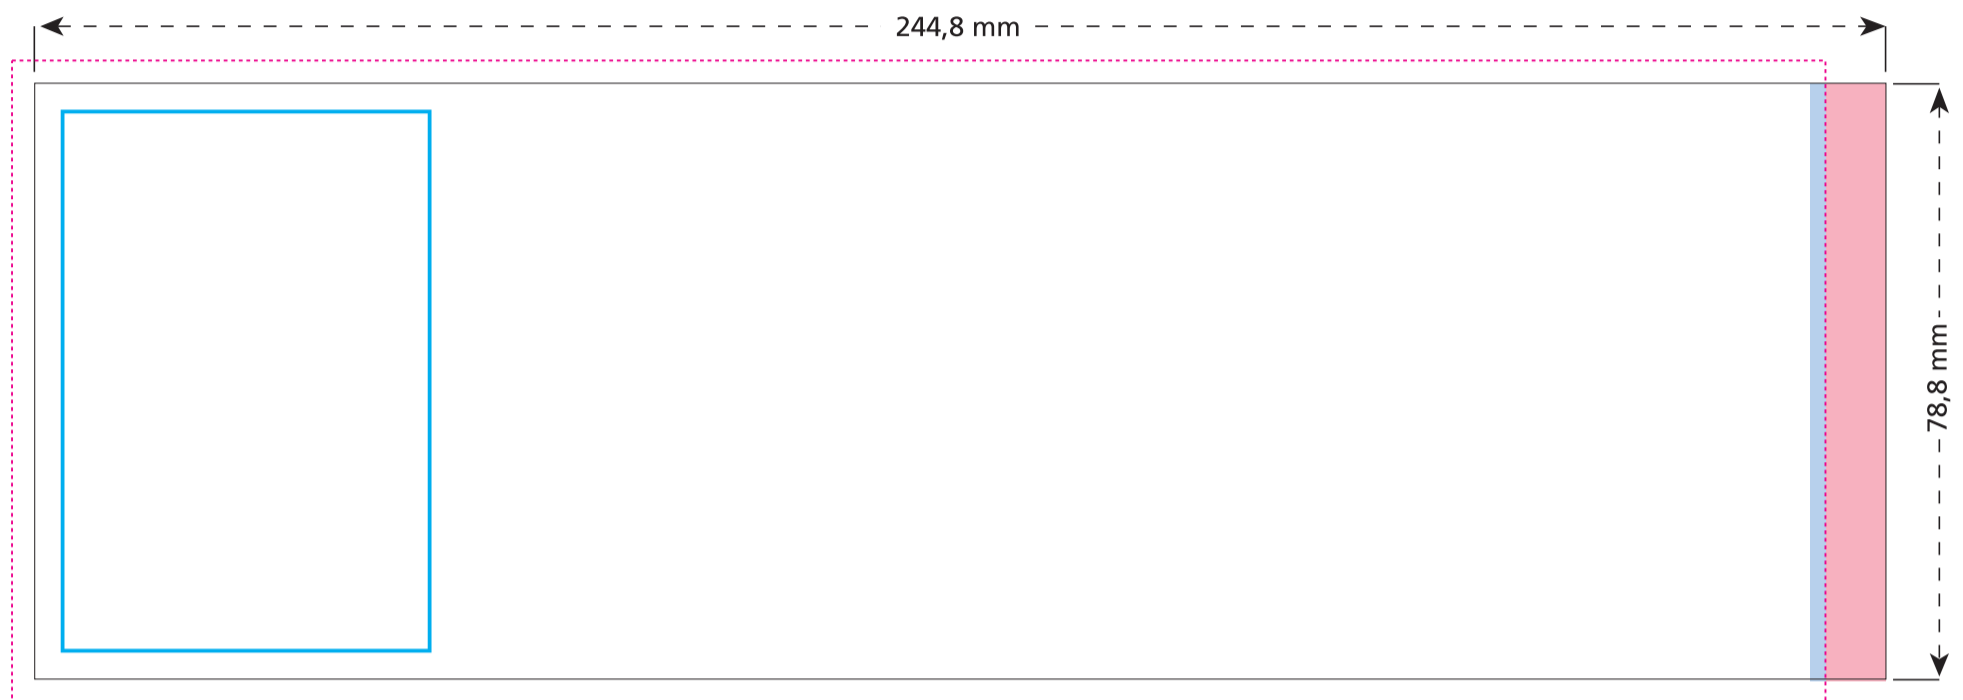

Artikel Nr. · Article No. : 110103401

**Banderole**  
**244,8 x 78,8 mm**

- Bedruckbare Fläche · printing surface · surface d'impression
- Siegelnaht bedingt bedruckbar · sealing surface can be printed on under some circumstances · surface de fermeture peut être imprimée sous certaines conditions
- Siegelnaht nicht bedruckbar · sealing surface can't be printed on · surface de fermeture ne peut pas être imprimée
- Fläche wird durch die Siegelnaht verdeckt · surface is covered by the sealing seam · surface est couverte par un thermocollage
- Pflichttexte · mandatory text · textes obligatoires
- Fläche nicht bedruckbar · surface can't be printed on · surface ne peut pas être imprimée
- Beschnitt · bleed · découpe