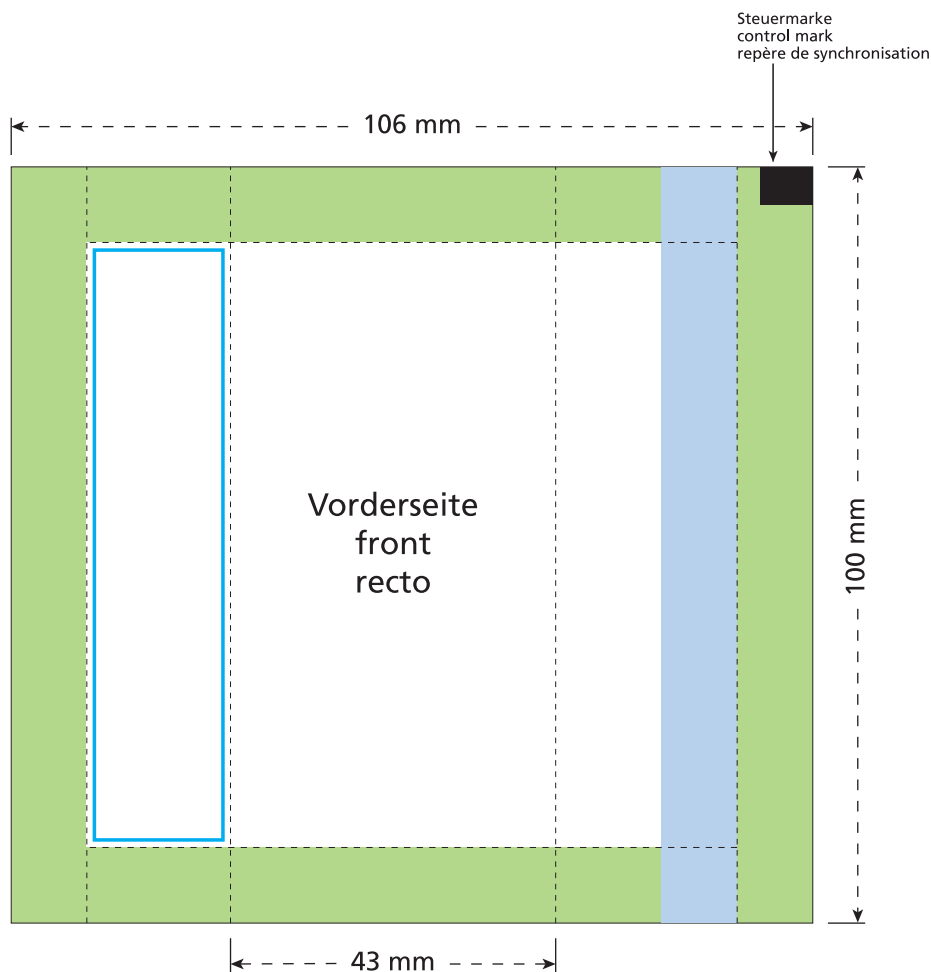

Artikel Nr. · Article No. : 110103312

Tüte · bag · sachet
43 x 100 mm

- Bedruckbare Fläche · printing surface · surface d'impression
- Siegelnaht bedingt bedruckbar · sealing surface can be printed on under some circumstances · surface de fermeture peut être imprimée sous certaines conditions
- Siegelnaht nicht bedruckbar · sealing surface can't be printed on · surface de fermeture ne peut pas être imprimée
- Fläche wird durch die Siegelnaht verdeckt · surface is covered by the sealing seam · surface est couverte par un thermoscellage
- Pflichttexte · mandatory text · textes obligatoires
- Fläche nicht bedruckbar · surface can't be printed on · surface ne peut pas être imprimée
- Beschnitt · bleed · découpe