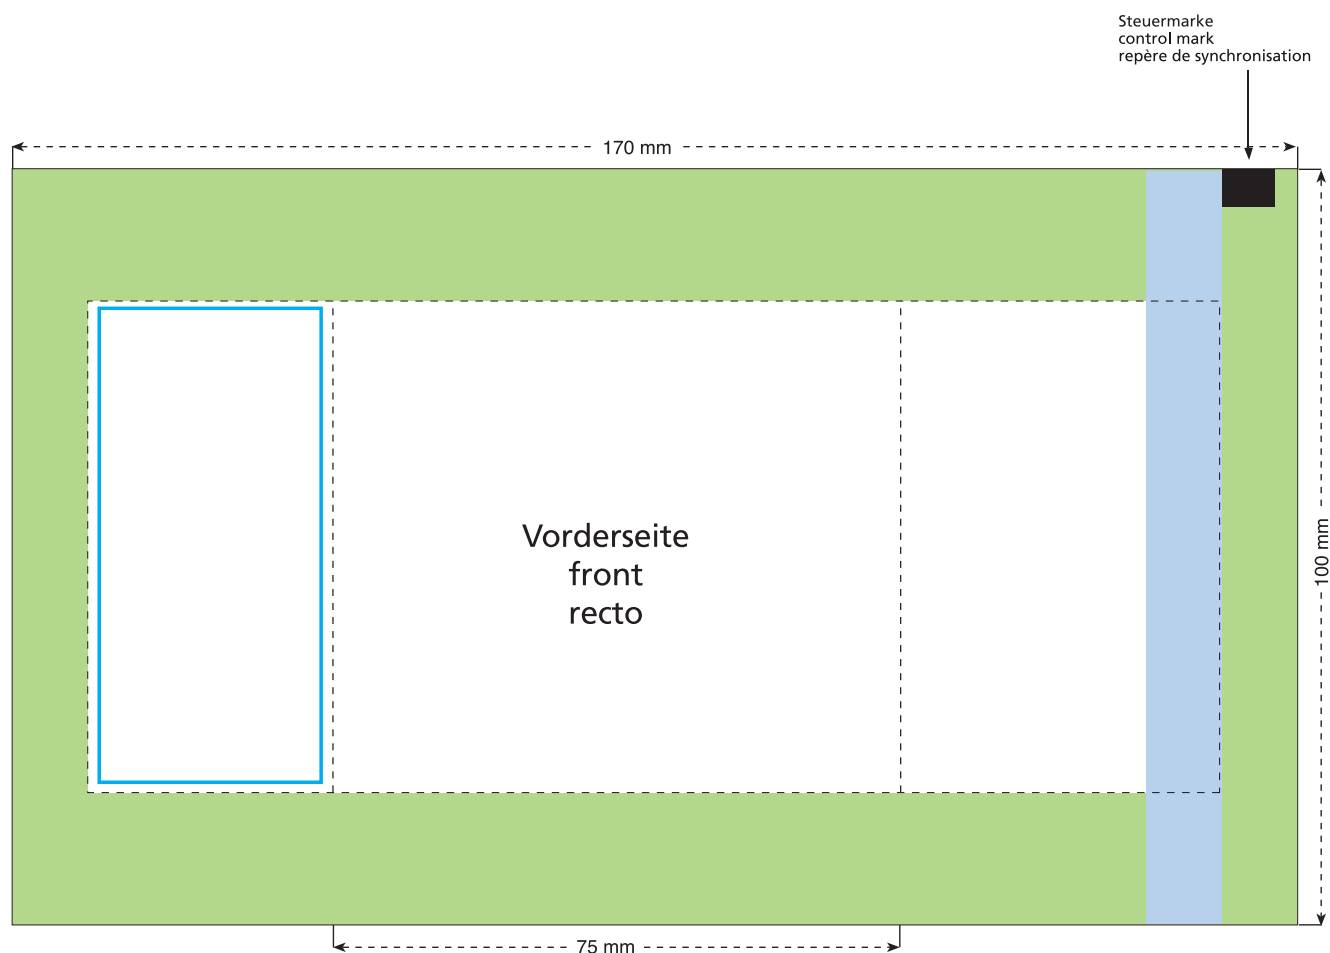

Standskizze · Stand drawing · Croquis avec repères

Artikel Nr. · Article No. : 110103204

Tüte · bag · sachet 100 x 75 mm

- Bedruckbare Fläche · printing surface · surface d'impression
- Siegelnaht bedingt bedruckbar · sealing surface can be printed on under some circumstances · surface de fermeture peut être imprimée sous certaines conditions
- Siegelnaht nicht bedruckbar · sealing surface can't be printed on · surface de fermeture ne peut pas être imprimée
- Fläche wird durch die Siegelnaht verdeckt · surface is covered by the sealing seam · surface est couverte par un thermoscellage
- Pflichttexte · mandatory text · textes obligatoires
- Fläche nicht bedruckbar · surface can't be printed on · surface ne peut pas être imprimée
- Beschnitt · bleed · découpe