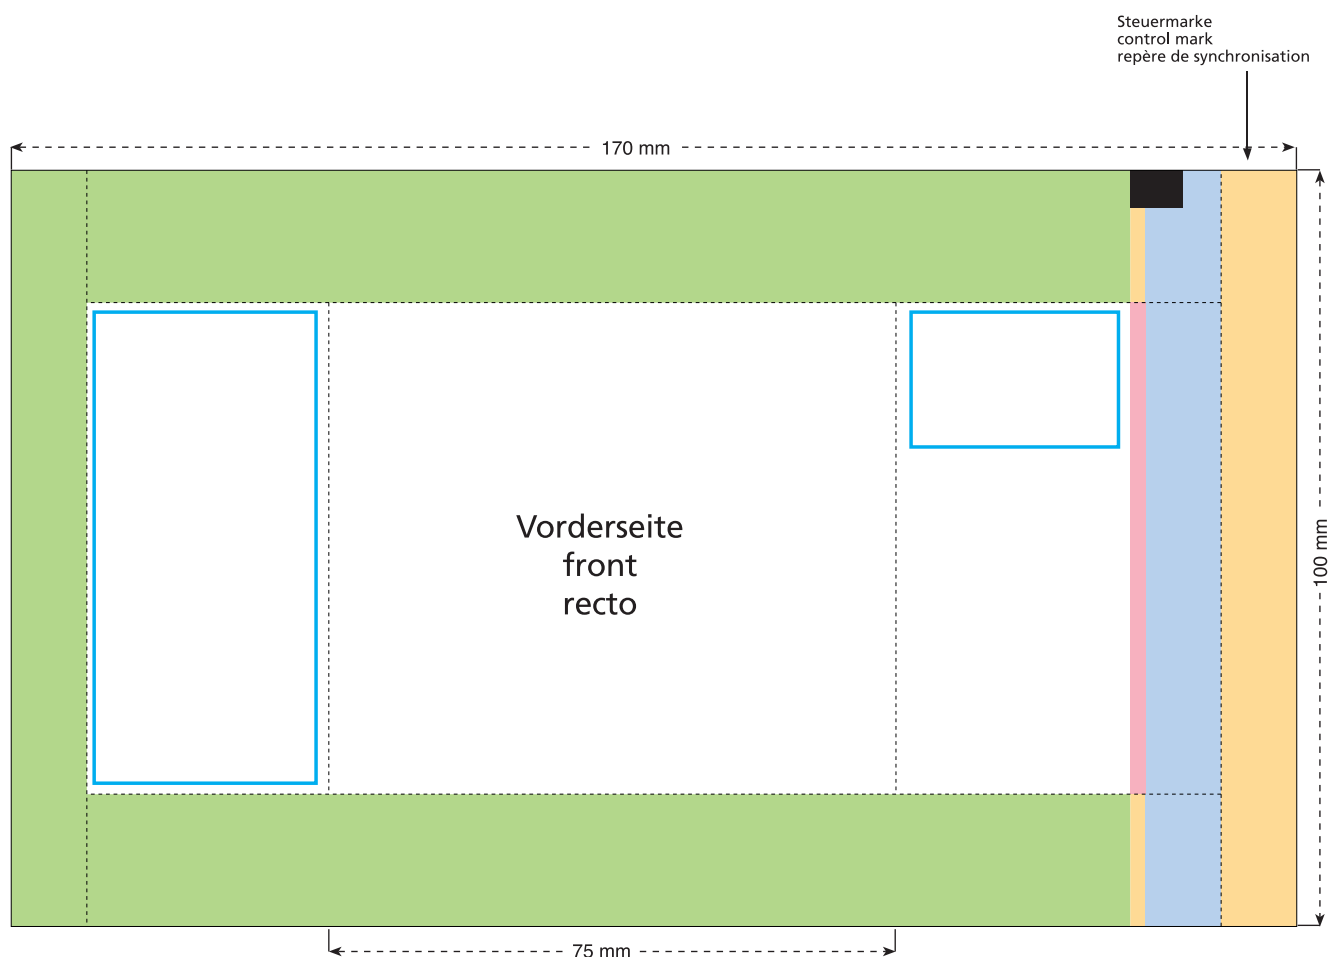

# Standskizze · Stand drawing · Croquis avec repères

Artikel Nr. · Article No. : 110103131

## Tüte · bag · sachet 75 x 100 mm

-  Bedruckbare Fläche · printing surface · surface d'impression
-  Siegelnaht bedingt bedruckbar · sealing surface can be printed on under some circumstances · surface de fermeture peut être imprimée sous certaines conditions
-  Siegelnaht nicht bedruckbar · sealing surface can't be printed on · surface de fermeture ne peut pas être imprimée
-  Fläche wird durch die Siegelnaht verdeckt · surface is covered by the sealing seam · surface est couverte par un thermoscellage
-  Pflichttexte · mandatory text · textes obligatoires
-  Fläche nicht bedruckbar · surface can't be printed on · surface ne peut pas être imprimée
-  Beschnitt · bleed · découpe