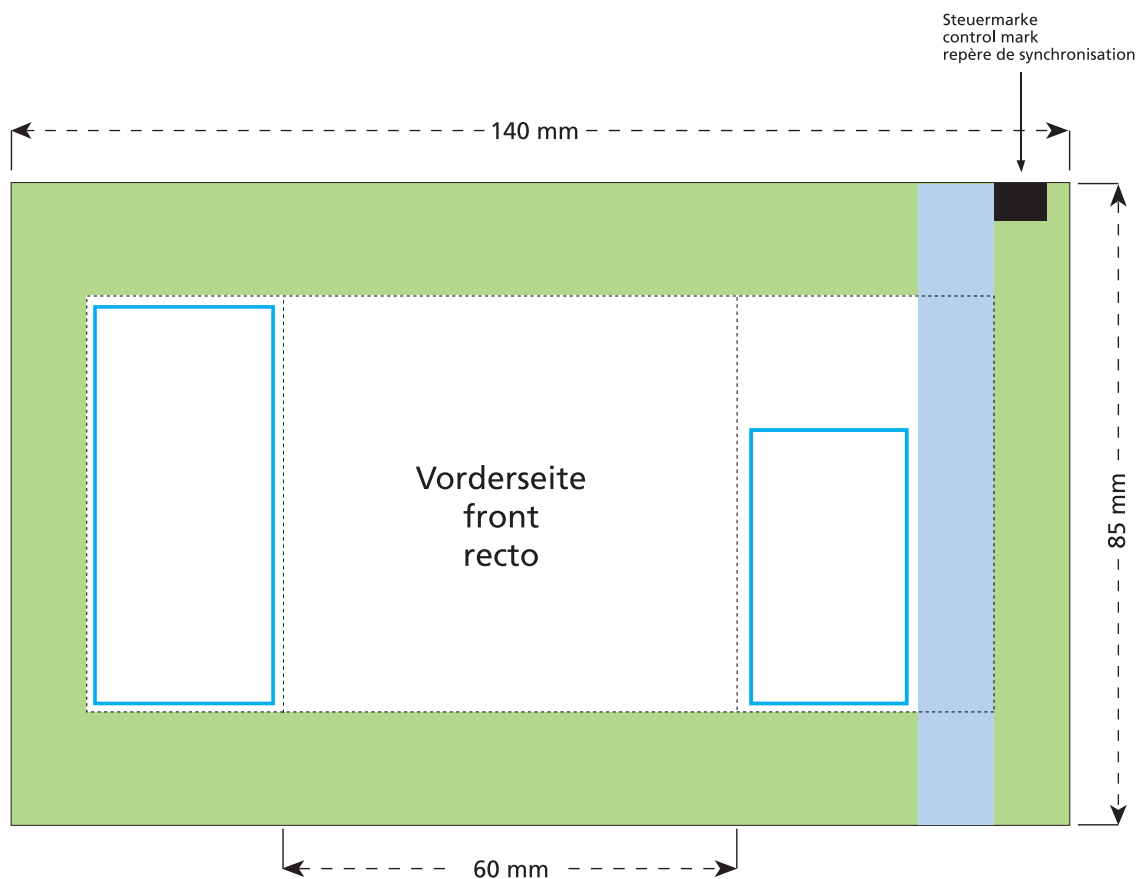

Standskizze · Stand drawing · Croquis avec repères

Artikel Nr. · Article No. : 110103130

Tüte · bag · sachet 60 x 85 mm

- Bedruckbare Fläche · printing surface · surface d'impression
- Siegelnaht bedingt bedruckbar · sealing surface can be printed on under some circumstances · surface de fermeture peut être imprimée sous certaines conditions
- Siegelnaht nicht bedruckbar · sealing surface can't be printed on · surface de fermeture ne peut pas être imprimée
- Fläche wird durch die Siegelnaht verdeckt · surface is covered by the sealing seam · surface est couverte par un thermoscellage
- Pflichttexte · mandatory text · textes obligatoires
- Fläche nicht bedruckbar · surface can't be printed on · surface ne peut pas être imprimée
- Beschnitt · bleed · découpe