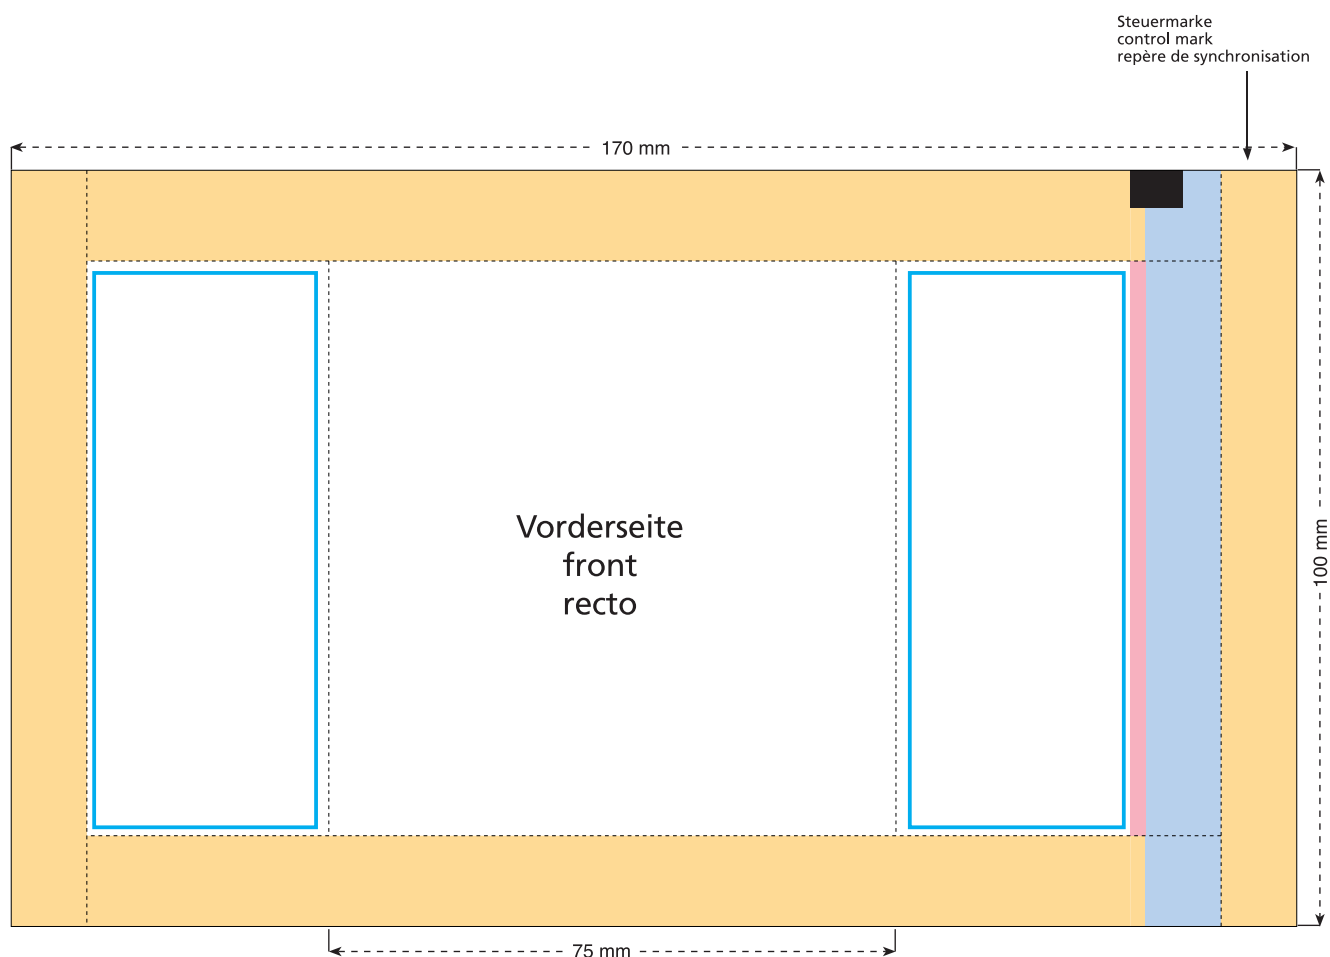

Artikel Nr. · Article No. : 110102271

Tüte · bag · sachet
75 x 100 mm

- Bedruckbare Fläche · printing surface · surface d'impression
- Siegelnaht bedingt bedruckbar · sealing surface can be printed on under some circumstances · surface de fermeture peut être imprimée sous certaines conditions
- Siegelnaht nicht bedruckbar · sealing surface can't be printed on · surface de fermeture ne peut pas être imprimée
- Fläche wird durch die Siegelnaht verdeckt · surface is covered by the sealing seam · surface est couverte par un thermoscellage
- Pflichttexte · mandatory text · textes obligatoires
- Fläche nicht bedruckbar · surface can't be printed on · surface ne peut pas être imprimée
- Beschnitt · bleed · découpe