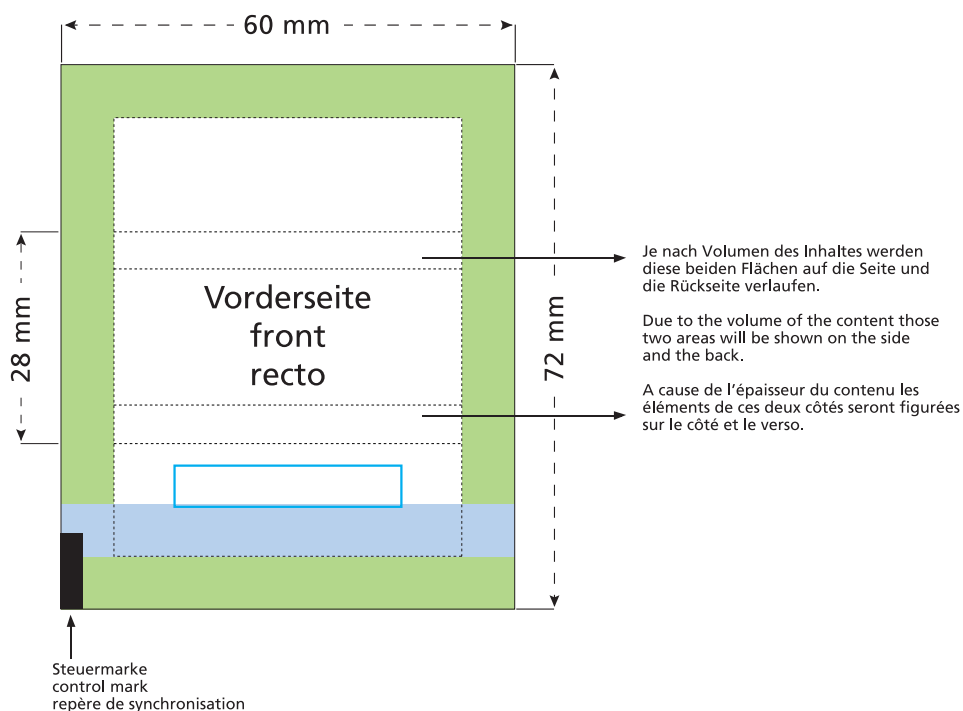

Artikel Nr. · Article No. : 110102101

Flowpack 60 x 28 mm

- Bedruckbare Fläche · printing surface · surface d'impression
- Siegelnaht bedingt bedruckbar · sealing surface can be printed on under some circumstances · surface de fermeture peut être imprimée sous certaines conditions
- Siegelnaht nicht bedruckbar · sealing surface can't be printed on · surface de fermeture ne peut pas être imprimée
- Fläche wird durch die Siegelnaht verdeckt · surface is covered by the sealing seam · surface est couverte par un thermoscellage
- Pflichttexte · mandatory text · textes obligatoires
- Fläche nicht bedruckbar · surface can't be printed on · surface ne peut pas être imprimée
- Beschnitt · bleed · découpe