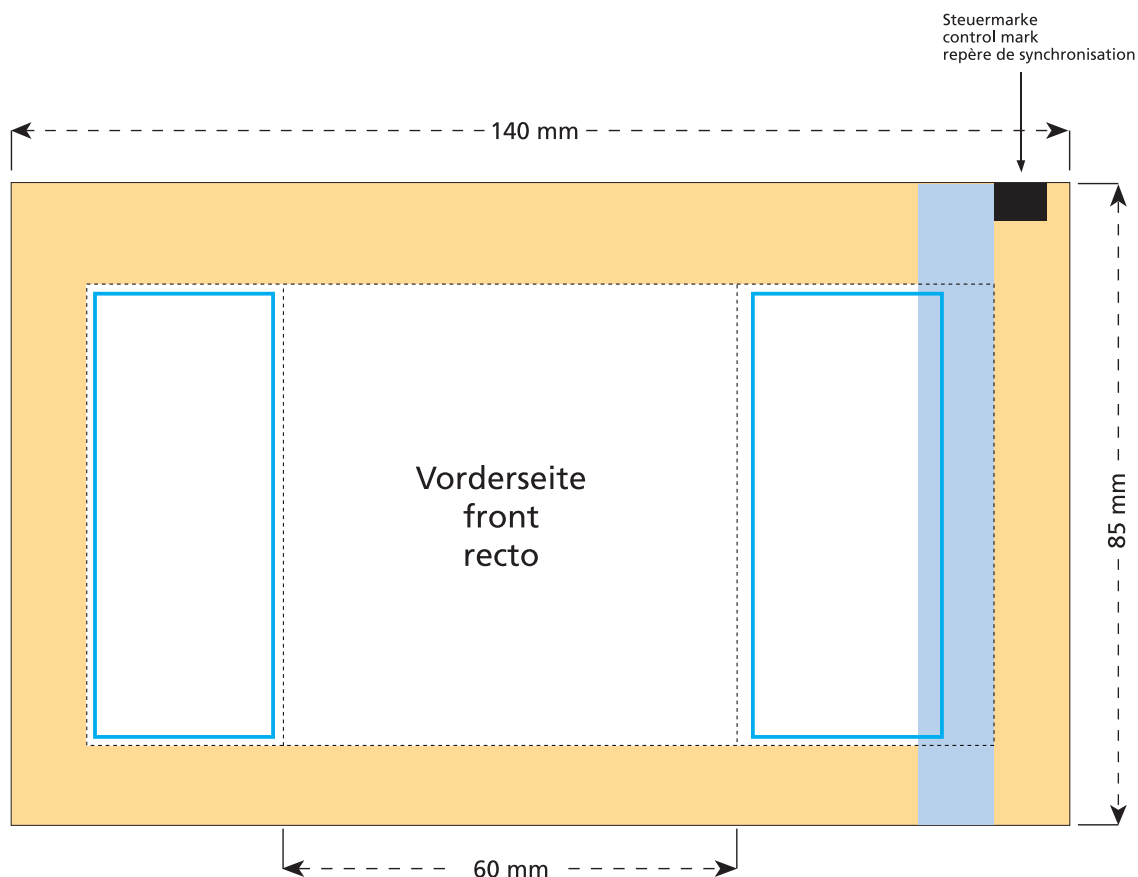

Standskizze · Stand drawing · Croquis avec repères

Artikel Nr. · Article No. : 110101265

Tüte · bag · sachet 60 x 85 mm

- Bedruckbare Fläche · printing surface · surface d'impression
- Siegelnaht bedingt bedruckbar · sealing surface can be printed on under some circumstances · surface de fermeture peut être imprimée sous certaines conditions
- Siegelnaht nicht bedruckbar · sealing surface can't be printed on · surface de fermeture ne peut pas être imprimée
- Fläche wird durch die Siegelnaht verdeckt · surface is covered by the sealing seam · surface est couverte par un thermoscellage
- Pflichttexte · mandatory text · textes obligatoires
- Fläche nicht bedruckbar · surface can't be printed on · surface ne peut pas être imprimée
- Beschnitt · bleed · découpe