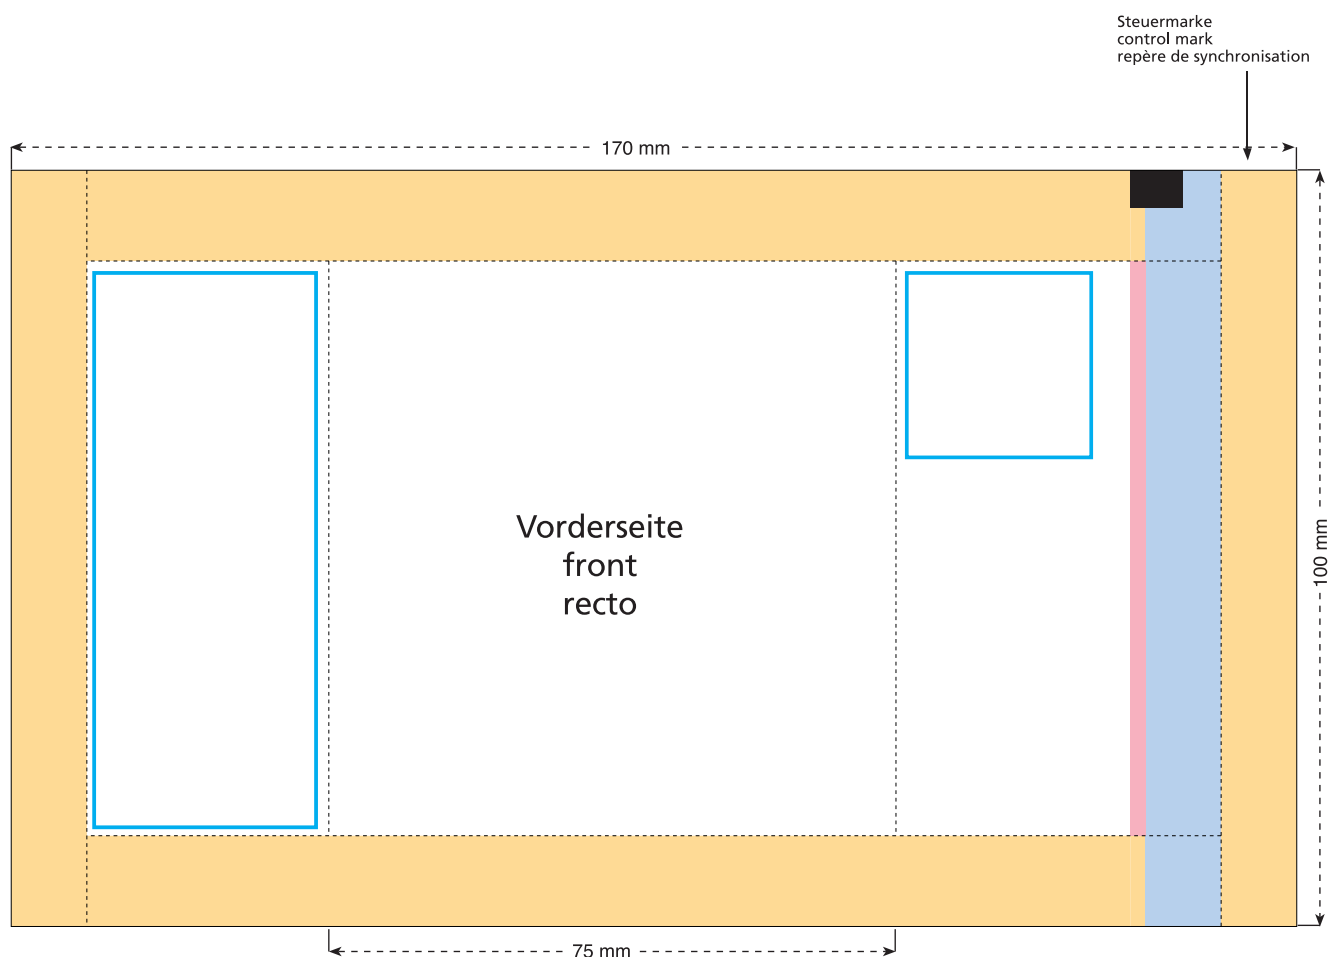

Artikel Nr. · Article No. : 110101093

Tüte · bag · sachet
75 x 100 mm

- Bedruckbare Fläche · printing surface · surface d'impression
- Siegelnaht bedingt bedruckbar · sealing surface can be printed on under some circumstances · surface de fermeture peut être imprimée sous certaines conditions
- Siegelnaht nicht bedruckbar · sealing surface can't be printed on · surface de fermeture ne peut pas être imprimée
- Fläche wird durch die Siegelnaht verdeckt · surface is covered by the sealing seam · surface est couverte par un thermoscellage
- Pflichttexte · mandatory text · textes obligatoires
- Fläche nicht bedruckbar · surface can't be printed on · surface ne peut pas être imprimée
- Beschnitt · bleed · découpe