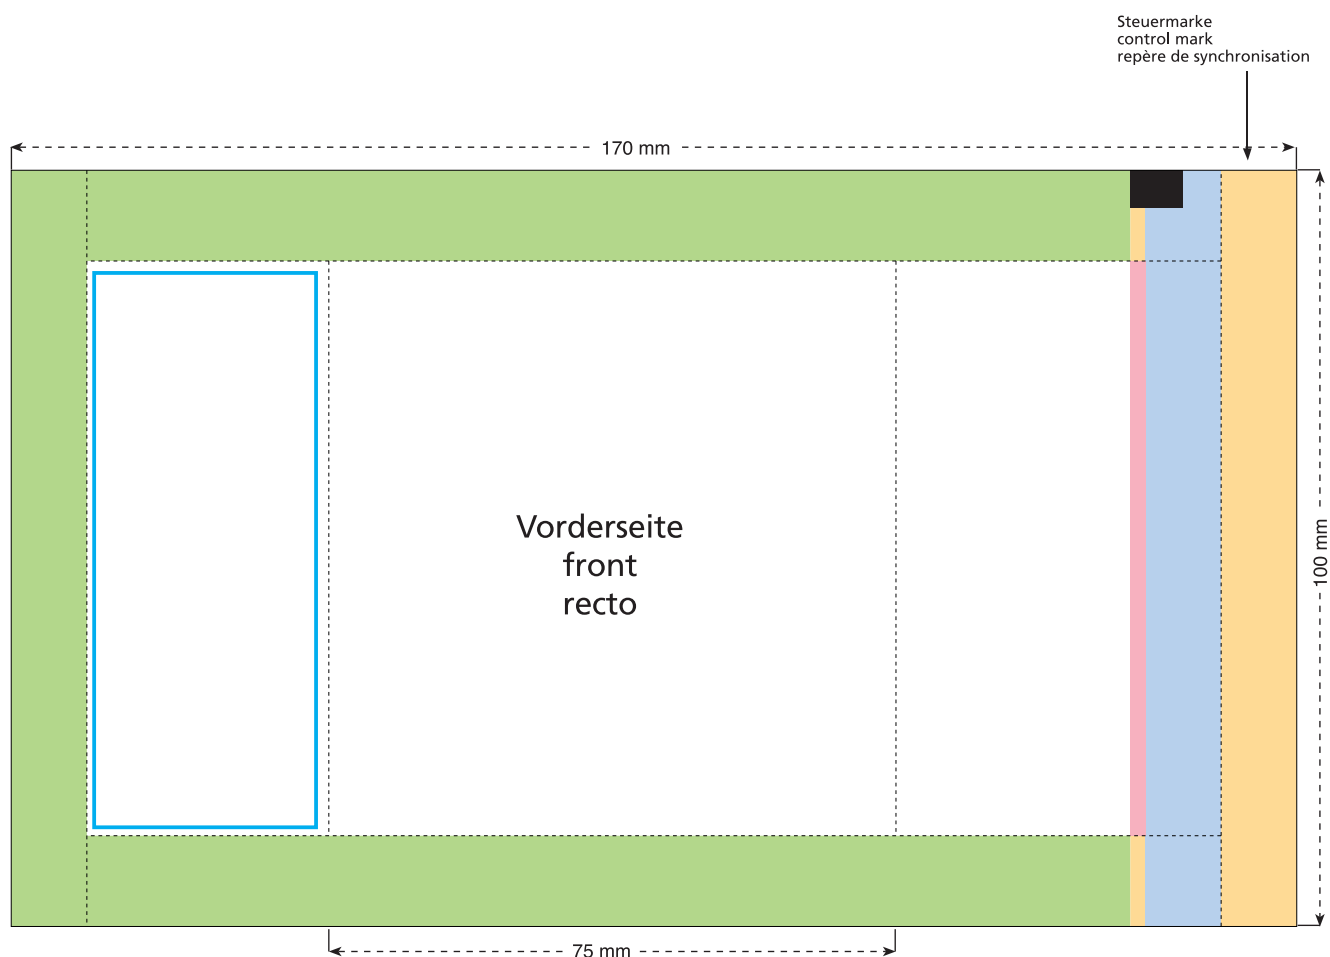

Standskizze · Stand drawing · Croquis avec repères

Artikel Nr. · Article No. : 110101092

Tüte · bag · sachet 75 x 100 mm

- Bedruckbare Fläche · printing surface · surface d'impression
- Siegelnaht bedingt bedruckbar · sealing surface can be printed on under some circumstances · surface de fermeture peut être imprimée sous certaines conditions
- Siegelnaht nicht bedruckbar · sealing surface can't be printed on · surface de fermeture ne peut pas être imprimée
- Fläche wird durch die Siegelnaht verdeckt · surface is covered by the sealing seam · surface est couverte par un thermoscellage
- Pflichttexte · mandatory text · textes obligatoires
- Fläche nicht bedruckbar · surface can't be printed on · surface ne peut pas être imprimée
- Beschnitt · bleed · découpe